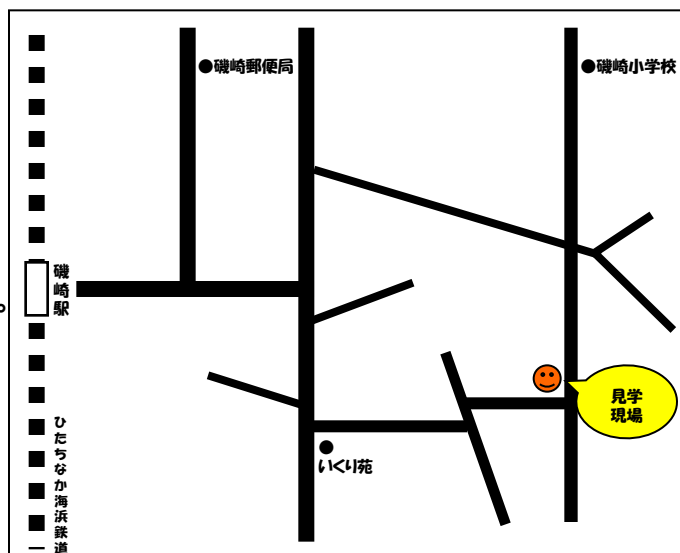

場所 ひたちなか市磯崎町

建坪 128.68㎡ (38.93坪)

- POINT
- ・自然の恵みを活かす太陽光発電搭載。
 - ・メンテナンス楽々のキラテック外壁。
 - ・収納スペースを配慮したプランです。

今回ご覧いただく商品は、「カサートCタイプ」です。

会場案内図

お問い合わせ パナホーム株式会社 水戸法人 TEL 029-246-1311

すてきな
プレゼント
をご用意!

こちらを
ご持参
下さい