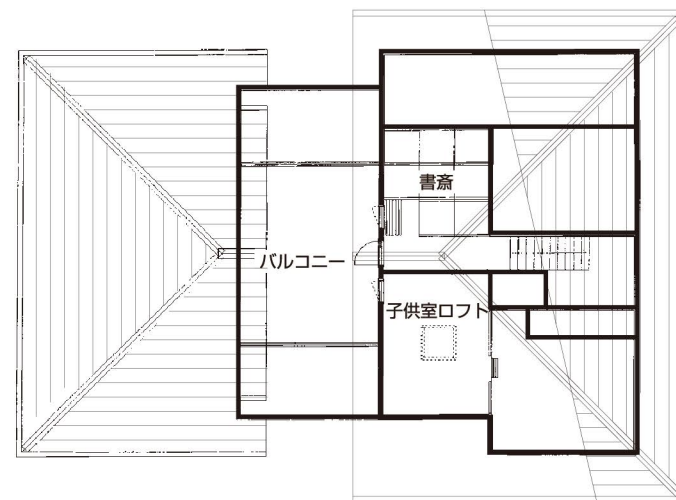

松本南住宅公園 (パナホーム長野中央)

太陽と自然の恵みを活かすエコライフ住宅

いつの時代も多くの人があこがれる、総タイル仕上げの邸宅。

パナホームオリジナルのELタイルは、歳月を重ねるごとに本物の風合いと味わい深さを増す外観で、訪れる人をやさしく迎え、家族のステイタスを主張します。

1F

2F

3F

■ 延床面積 / 276.02㎡ (83.48坪) ■ 1階床面積 / 139.36㎡ (42.15坪) ■ 2階床面積 / 112.86㎡ (34.14坪) ■ 3階床面積 / 23.80㎡ (7.19坪)