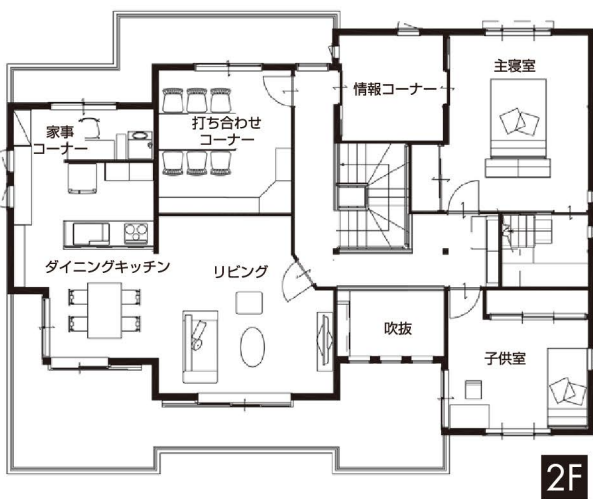

松本南住宅公園 (パナホーム長野中央)

太陽と自然の恵みを活かすエコライフ住宅

いつの時代も多くの人があこがれる、総タイル仕上げの邸宅。

パナホームオリジナルのELタイルは、歳月を重ねるごとに本物の風合いと味わい深さを増す外観で、訪れる人をやさしく迎え、家族のステイタスを主張します。

1F

2F

3F

■ 延床面積 / 276.02㎡ (83.48坪) ■ 1階床面積 / 139.36㎡ (42.15坪) ■ 2階床面積 / 112.86㎡ (34.14坪) ■ 3階床面積 / 23.80㎡ (7.19坪)