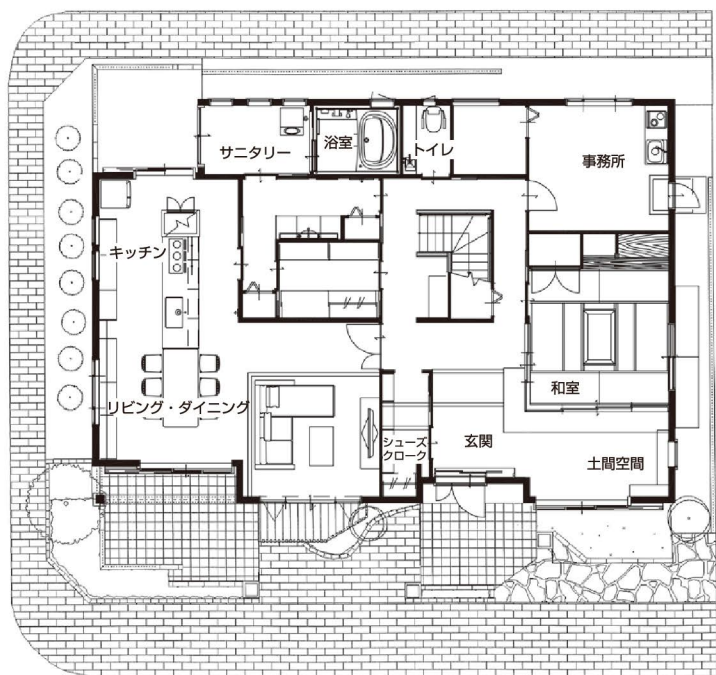

松本南住宅公園 (パナホーム長野中央)

太陽と自然の恵みを活かすエコライフ住宅

いつの時代も多くの人があこがれる、総タイル仕上げの邸宅。

パナホームオリジナルのELタイルは、歳月を重ねるごとに本物の風合いと味わい深さを増す外観で、訪れる人をやさしく迎え、家族のステイタスを主張します。

1F

2F

3F

■ 延床面積 / 276.02㎡ (83.48坪) ■ 1階床面積 / 139.36㎡ (42.15坪) ■ 2階床面積 / 112.86㎡ (34.14坪) ■ 3階床面積 / 23.80㎡ (7.19坪)